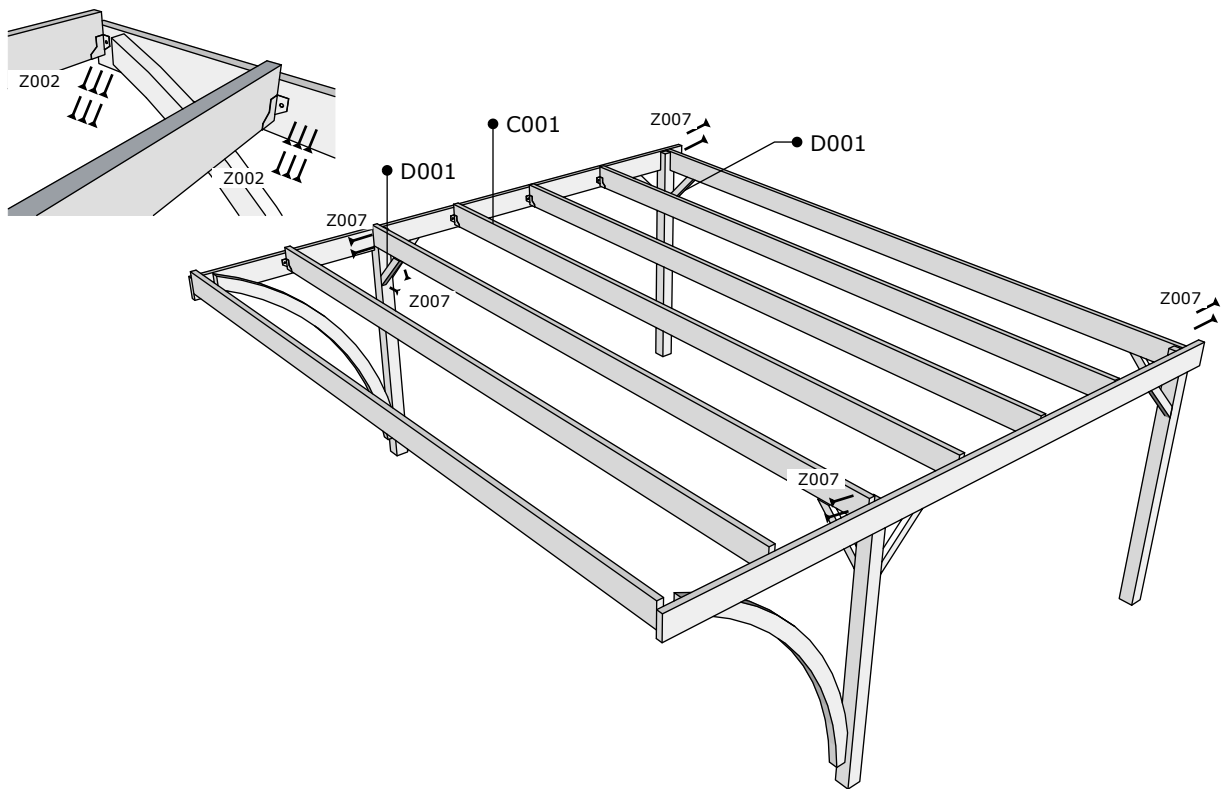

Montage handleiding Carport Arro

Stuklijst

pos.	omschrijving / description	aantal / nombre	dikte / épaisseur	breedte / largeur	lengte / longueur
A005	steunpaal	2	120 mm	120 mm	2310 mm
A019	steunpaal	1	120 mm	120 mm	2310 mm
A020	steunpaal	1	120 mm	120 mm	2310 mm
B001	lengtebalk	2	50 mm	200 mm	5406 mm
C001	dakbalk	7	50 mm	200 mm	5969 mm
D001	hoekversteving	8	45 mm	68 mm	504 mm
E001	steunblok dakrand	36	32 mm	57 mm	298 mm
E002	middenblok dakrand	2	49 mm	49 mm	298 mm
F001	dakrandplank	8	15 mm	140 mm	3000 mm
F002	dakrandplank	8	15 mm	140 mm	2718 mm
K001	Boog	2	70 mm	1540 mm	2100 mm
X001	metalen dakplaat	6	31 mm	1068 mm	5311 mm
Y001	balkdrager 50 mm	8	77 mm	96 mm	130 mm
Y002	metalen dakrandbeugel	5	50 mm	165 mm	298 mm
Y005	balkdrager 50 mm rechts	1	77 mm	96 mm	65 mm
Y006	balkdrager 50 mm links	1	77 mm	96 mm	65 mm
Z002	schroef	403	5x35 mm		
Z006	schroef	68	5x80 mm		
Z007	schroef	32	6x100 mm		
Z015	flensschroef	4	6x180 mm		
Z016	flensschroef	4	6x100 mm		
Z020	schroef	175	6,5x75 mm		
Z021	afdekkap	175			

1.

T Z002 x 60

2.

T Z002 x 60

3.

4.

5.

┌ Z015 x 4
└ Z016 x 4

6.

┌ Z002 x 120
└ Z007 x 16

7.

┌ Z002 x 10

8. (x 4)

(x 4)

└ Z002 x 128

9. perspectif

9. detail

Z002 x 25
Z006 x 68

10.

┆ Z20 x 175
┆ Z21 x 175

details onderdelen