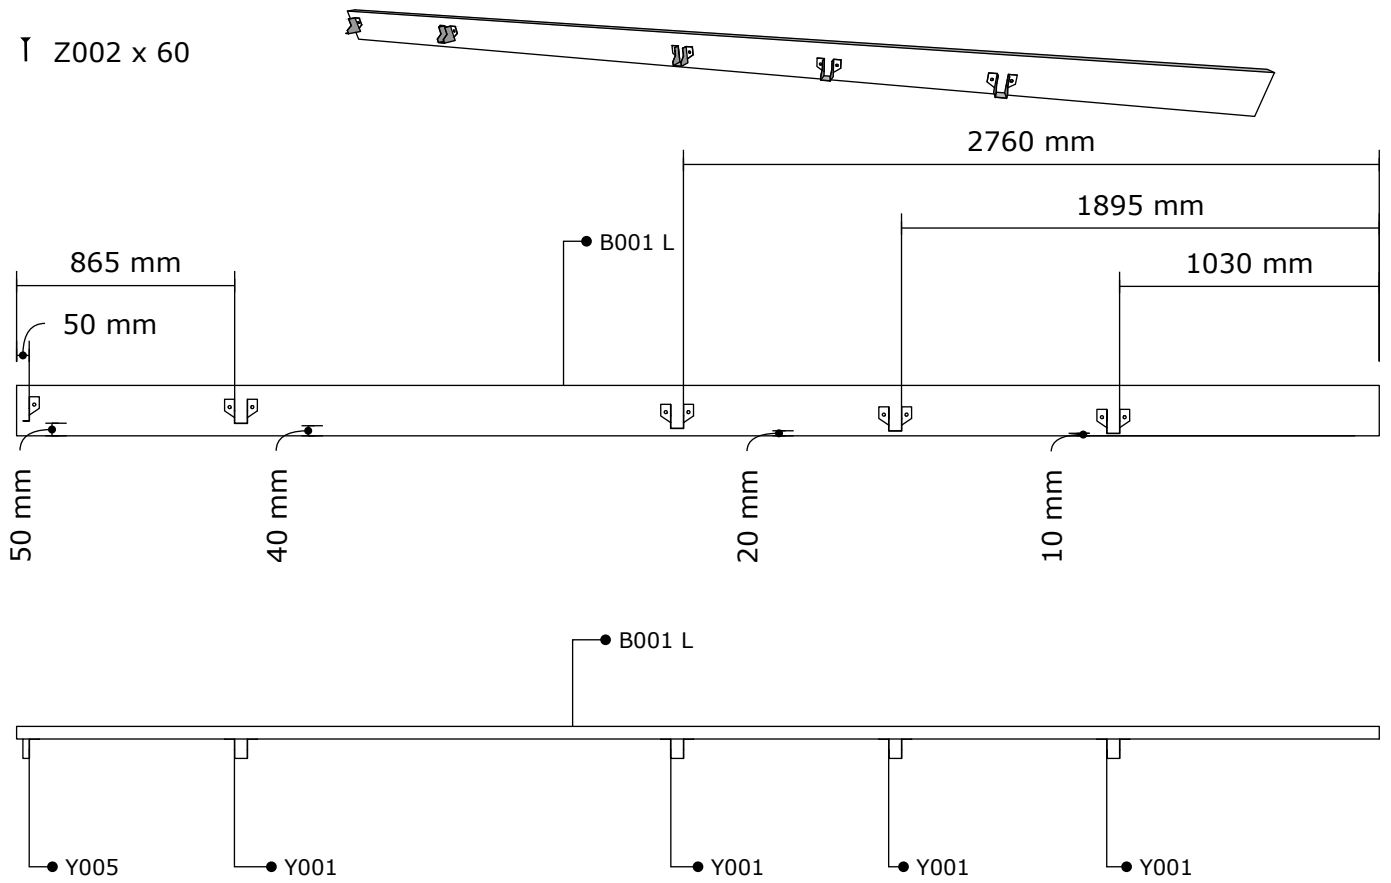

Montage handleiding Carport Arro

Stuklijst

pos.	omschrijving / description	aantal / nombre	dikte / épaisseur	breedte / largeur	lengte / longueur
A005	steunpaal	2	120 mm	120 mm	2310 mm
A019	steunpaal	1	120 mm	120 mm	2310 mm
A020	steunpaal	1	120 mm	120 mm	2310 mm
B001	lengtebalk	2	50 mm	200 mm	5406 mm
C001	dakbalk	7	50 mm	200 mm	5969 mm
D001	hoekversteving	8	45 mm	68 mm	504 mm
E001	steunblok dakrand	36	32 mm	57 mm	298 mm
E002	middenblok dakrand	2	49 mm	49 mm	298 mm
F001	dakrandplank	8	15 mm	140 mm	3000 mm
F002	dakrandplank	8	15 mm	140 mm	2718 mm
K001	Boog	2	70 mm	1540 mm	2100 mm
X001	metalen dakplaat	6	31 mm	1068 mm	5311 mm
Y001	balkdrager 50 mm	8	77 mm	96 mm	130 mm
Y002	metalen dakrandbeugel	5	50 mm	165 mm	298 mm
Y005	balkdrager 50 mm rechts	1	77 mm	96 mm	65 mm
Y006	balkdrager 50 mm links	1	77 mm	96 mm	65 mm
Z002	schroef	403	5x35 mm		
Z006	schroef	68	5x80 mm		
Z007	schroef	32	6x100 mm		
Z015	flensschroef	4	6x180 mm		
Z016	flensschroef	4	6x100 mm		
Z020	schroef	175	6,5x75 mm		
Z021	afdekkap	175			

1.

T Z002 x 60

2.

T Z002 x 60

3.

4.

5.

┌ Z015 x 4
└ Z016 x 4

6.

┌ Z002 x 120
└ Z007 x 16

7.

┌ Z002 x 10

8. (x 4)

(x 4)

└ Z002 x 128

9. perspectif

9. detail

Z002 x 25
Z006 x 68

10.

┆ Z20 x 175
┆ Z21 x 175

details onderdelen