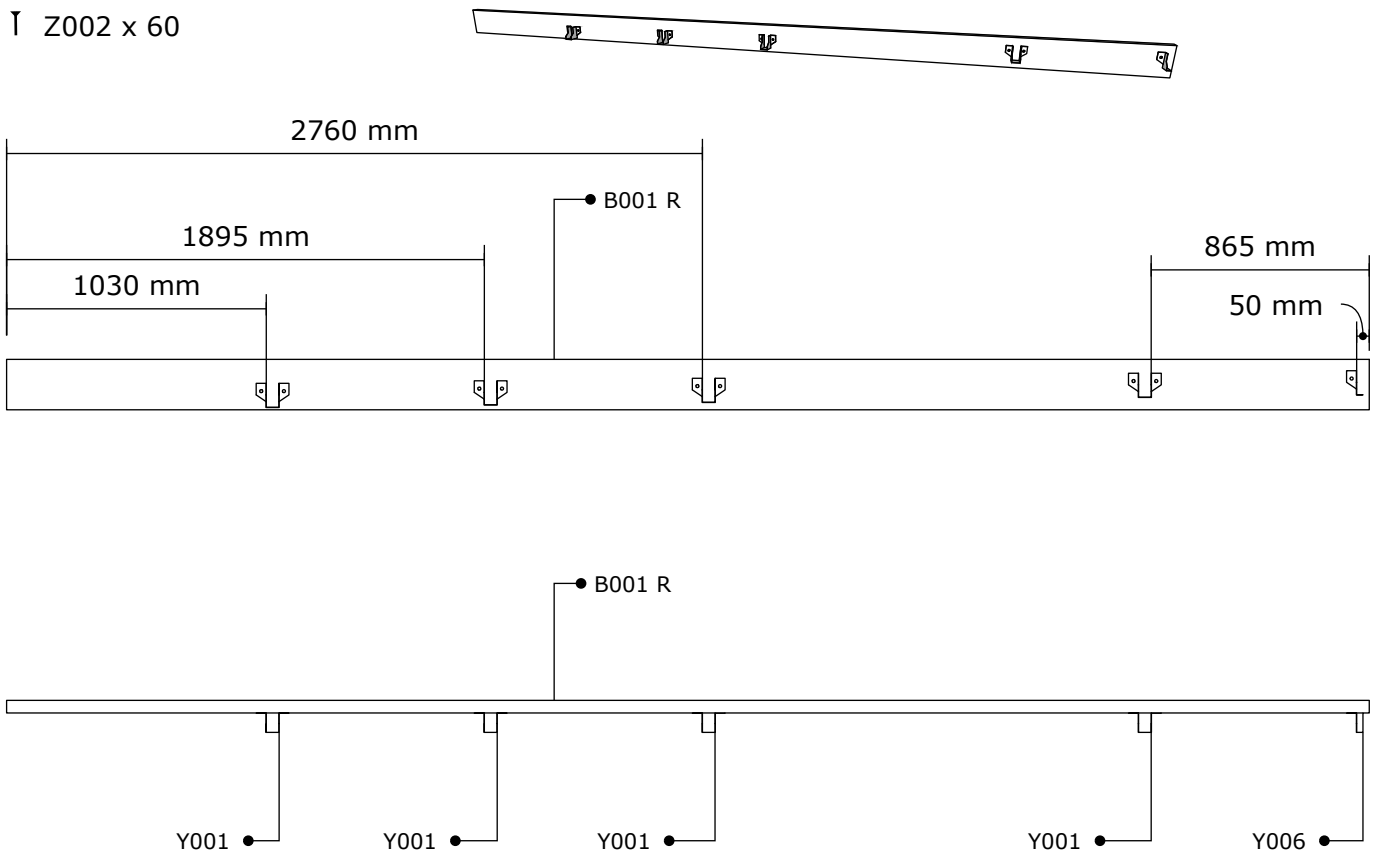

Montage handleiding Carport Arro

Stuklijst

pos.	omschrijving / description	aantal / nombre	dikte / épaisseur	breedte / largeur	lengte / longueur
A005	steunpaal	2	120 mm	120 mm	2310 mm
A019	steunpaal	1	120 mm	120 mm	2310 mm
A020	steunpaal	1	120 mm	120 mm	2310 mm
B001	lengtebalk	2	50 mm	200 mm	5406 mm
C001	dakbalk	7	50 mm	200 mm	5969 mm
D001	hoekversteving	8	45 mm	68 mm	504 mm
E001	steunblok dakrand	36	32 mm	57 mm	298 mm
E002	middenblok dakrand	2	49 mm	49 mm	298 mm
F001	dakrandplank	8	15 mm	140 mm	3000 mm
F002	dakrandplank	8	15 mm	140 mm	2718 mm
K001	Boog	2	70 mm	1540 mm	2100 mm
X001	metalen dakplaat	6	31 mm	1068 mm	5311 mm
Y001	balkdrager 50 mm	8	77 mm	96 mm	130 mm
Y002	metalen dakrandbeugel	5	50 mm	165 mm	298 mm
Y005	balkdrager 50 mm rechts	1	77 mm	96 mm	65 mm
Y006	balkdrager 50 mm links	1	77 mm	96 mm	65 mm
Z002	schroef	403	5x35 mm		
Z006	schroef	68	5x80 mm		
Z007	schroef	32	6x100 mm		
Z015	flensschroef	4	6x180 mm		
Z016	flensschroef	4	6x100 mm		
Z020	schroef	175	6,5x75 mm		
Z021	afdekkap	175			

1.

T Z002 x 60

2.

T Z002 x 60

3.

4.

5.

┌ Z015 x 4
└ Z016 x 4

6.

┌ Z002 x 120
└ Z007 x 16

7.

┌ Z002 x 10

8. (x 4)

(x 4)

└ Z002 x 128

9. perspectif

9. detail

Z002 x 25
Z006 x 68

10.

┆ Z20 x 175
┆ Z21 x 175

details onderdelen