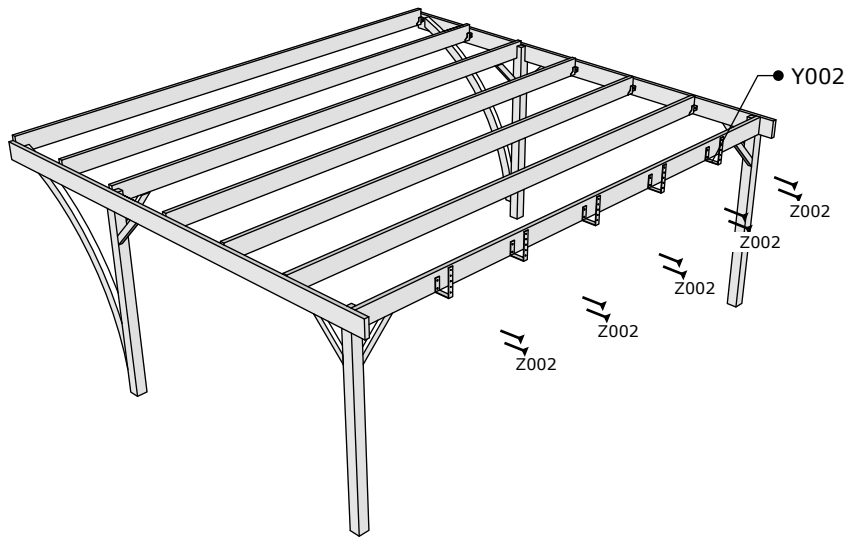

Montage handleiding Carport Arro

Stuklijst

pos.	omschrijving / description	aantal / nombre	dikte / épaisseur	breedte / largeur	lengte / longueur
A005	steunpaal	2	120 mm	120 mm	2310 mm
A019	steunpaal	1	120 mm	120 mm	2310 mm
A020	steunpaal	1	120 mm	120 mm	2310 mm
B001	lengtebalk	2	50 mm	200 mm	5406 mm
C001	dakbalk	7	50 mm	200 mm	5969 mm
D001	hoekversteving	8	45 mm	68 mm	504 mm
E001	steunblok dakrand	36	32 mm	57 mm	298 mm
E002	middenblok dakrand	2	49 mm	49 mm	298 mm
F001	dakrandplank	8	15 mm	140 mm	3000 mm
F002	dakrandplank	8	15 mm	140 mm	2718 mm
K001	Boog	2	70 mm	1540 mm	2100 mm
X001	metalen dakplaat	6	31 mm	1068 mm	5311 mm
Y001	balkdrager 50 mm	8	77 mm	96 mm	130 mm
Y002	metalen dakrandbeugel	5	50 mm	165 mm	298 mm
Y005	balkdrager 50 mm rechts	1	77 mm	96 mm	65 mm
Y006	balkdrager 50 mm links	1	77 mm	96 mm	65 mm
Z002	schroef	403	5x35 mm		
Z006	schroef	68	5x80 mm		
Z007	schroef	32	6x100 mm		
Z015	flensschroef	4	6x180 mm		
Z016	flensschroef	4	6x100 mm		
Z020	schroef	175	6,5x75 mm		
Z021	afdekkap	175			

1.

T Z002 x 60

2.

T Z002 x 60

3.

4.

5.

┌ Z015 x 4
└ Z016 x 4

6.

┌ Z002 x 120
└ Z007 x 16

7.

┌ Z002 x 10

8. (x 4)

(x 4)

└ Z002 x 128

9. perspectif