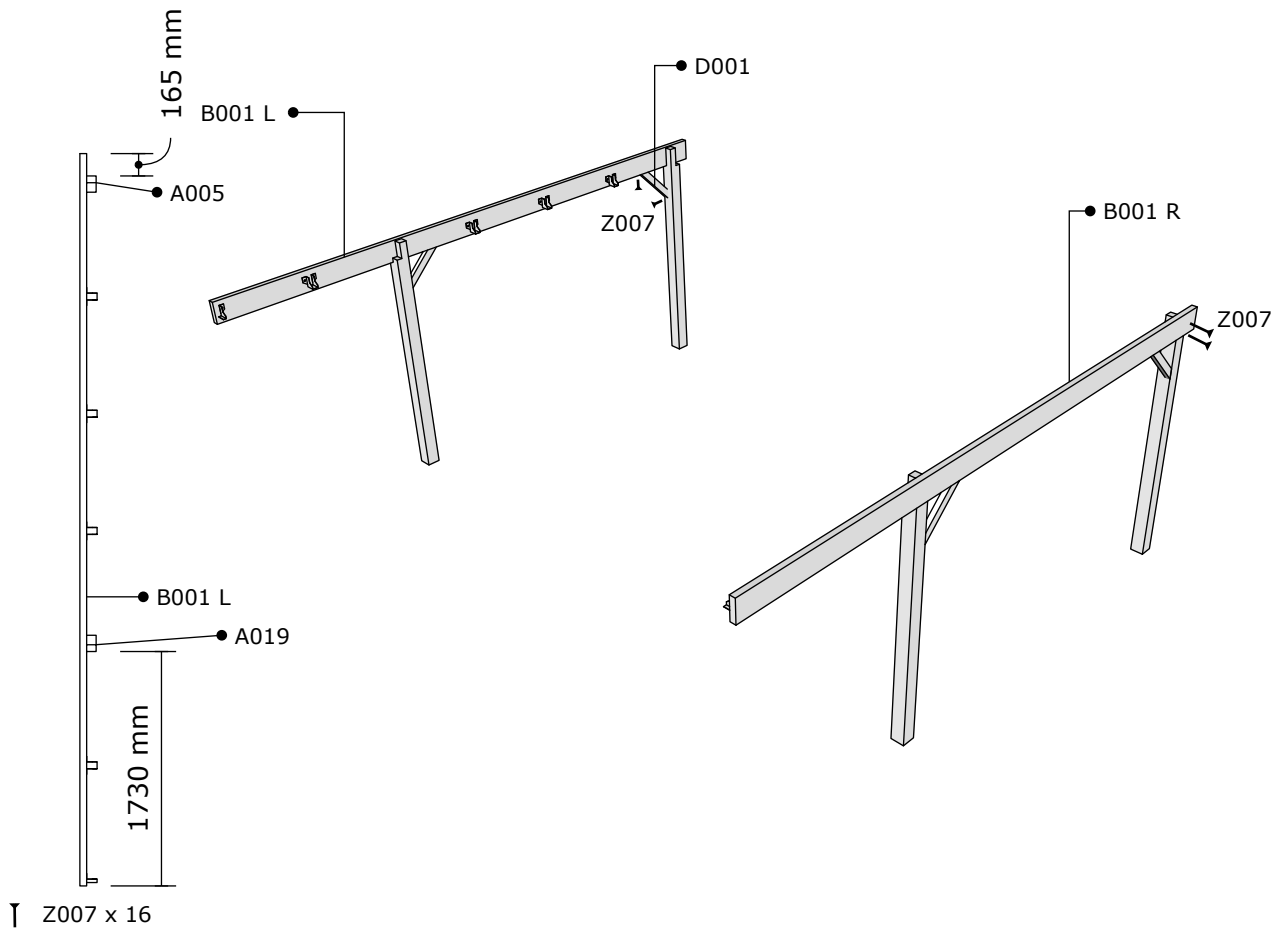

Montage handleiding Carport Arro

Stuklijst

pos.	omschrijving / description	aantal / nombre	dikte / épaisseur	breedte / largeur	lengte / longueur
A005	steunpaal	2	120 mm	120 mm	2310 mm
A019	steunpaal	1	120 mm	120 mm	2310 mm
A020	steunpaal	1	120 mm	120 mm	2310 mm
B001	lengtebalk	2	50 mm	200 mm	5406 mm
C001	dakbalk	7	50 mm	200 mm	5969 mm
D001	hoekversteving	8	45 mm	68 mm	504 mm
E001	steunblok dakrand	36	32 mm	57 mm	298 mm
E002	middenblok dakrand	2	49 mm	49 mm	298 mm
F001	dakrandplank	8	15 mm	140 mm	3000 mm
F002	dakrandplank	8	15 mm	140 mm	2718 mm
K001	Boog	2	70 mm	1540 mm	2100 mm
X001	metalen dakplaat	6	31 mm	1068 mm	5311 mm
Y001	balkdrager 50 mm	8	77 mm	96 mm	130 mm
Y002	metalen dakrandbeugel	5	50 mm	165 mm	298 mm
Y005	balkdrager 50 mm rechts	1	77 mm	96 mm	65 mm
Y006	balkdrager 50 mm links	1	77 mm	96 mm	65 mm
Z002	schroef	403	5x35 mm		
Z006	schroef	68	5x80 mm		
Z007	schroef	32	6x100 mm		
Z015	flensschroef	4	6x180 mm		
Z016	flensschroef	4	6x100 mm		
Z020	schroef	175	6,5x75 mm		
Z021	afdekkap	175			

1.

T Z002 x 60

2.

T Z002 x 60

3.

4.

5.

┌ Z015 x 4
└ Z016 x 4

6.

┌ Z002 x 120
└ Z007 x 16

7.

┌ Z002 x 10

8. (x 4)

(x 4)

└ Z002 x 128

9. perspectif

9. detail

Z002 x 25
Z006 x 68

10.

┆ Z20 x 175
┆ Z21 x 175

details onderdelen