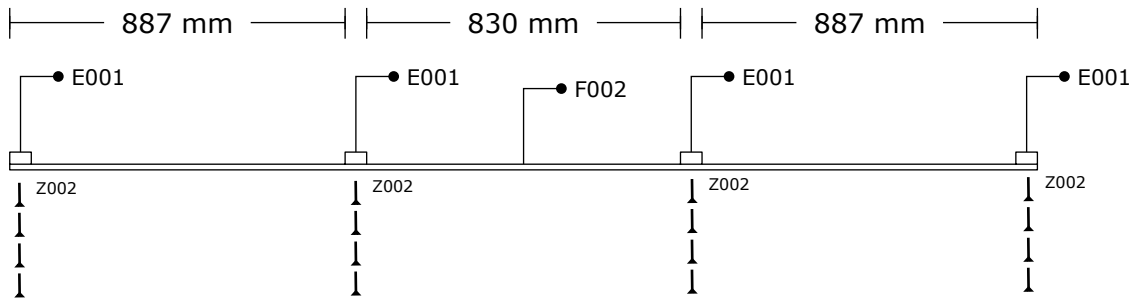

Montage handleiding Carport Arro

Stuklijst

pos.	omschrijving / description	aantal / nombre	dikte / épaisseur	breedte / largeur	lengte / longueur
A005	steunpaal	2	120 mm	120 mm	2310 mm
A019	steunpaal	1	120 mm	120 mm	2310 mm
A020	steunpaal	1	120 mm	120 mm	2310 mm
B001	lengtebalk	2	50 mm	200 mm	5406 mm
C001	dakbalk	7	50 mm	200 mm	5969 mm
D001	hoekversteving	8	45 mm	68 mm	504 mm
E001	steunblok dakrand	36	32 mm	57 mm	298 mm
E002	middenblok dakrand	2	49 mm	49 mm	298 mm
F001	dakrandplank	8	15 mm	140 mm	3000 mm
F002	dakrandplank	8	15 mm	140 mm	2718 mm
K001	Boog	2	70 mm	1540 mm	2100 mm
X001	metalen dakplaat	6	31 mm	1068 mm	5311 mm
Y001	balkdrager 50 mm	8	77 mm	96 mm	130 mm
Y002	metalen dakrandbeugel	5	50 mm	165 mm	298 mm
Y005	balkdrager 50 mm rechts	1	77 mm	96 mm	65 mm
Y006	balkdrager 50 mm links	1	77 mm	96 mm	65 mm
Z002	schroef	403	5x35 mm		
Z006	schroef	68	5x80 mm		
Z007	schroef	32	6x100 mm		
Z015	flensschroef	4	6x180 mm		
Z016	flensschroef	4	6x100 mm		
Z020	schroef	175	6,5x75 mm		
Z021	afdekkap	175			

6.

┌ Z002 x 120
└ Z007 x 16

7.

┌ Z002 x 10

8. (x 4)

(x 4)

└ Z002 x 128

9. perspectif

9. detail

Z002 x 25
Z006 x 68

10.

┆ Z20 x 175
┆ Z21 x 175

details onderdelen