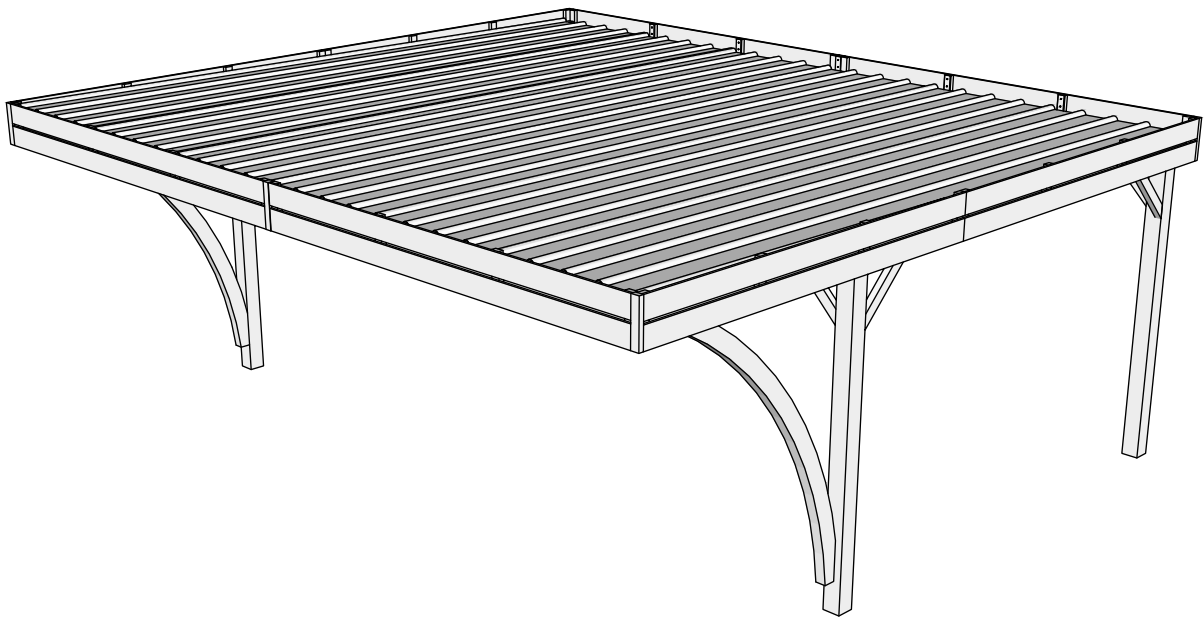

Montage handleiding Carport Arro

Stuklijst

pos.	omschrijving / description	aantal / nombre	dikte / épaisseur	breedte / largeur	lengte / longueur
A005	steunpaal	2	120 mm	120 mm	2310 mm
A019	steunpaal	1	120 mm	120 mm	2310 mm
A020	steunpaal	1	120 mm	120 mm	2310 mm
B001	lengtebalk	2	50 mm	200 mm	5406 mm
C001	dakbalk	7	50 mm	200 mm	5969 mm
D001	hoekversteving	8	45 mm	68 mm	504 mm
E001	steunblok dakrand	36	32 mm	57 mm	298 mm
E002	middenblok dakrand	2	49 mm	49 mm	298 mm
F001	dakrandplank	8	15 mm	140 mm	3000 mm
F002	dakrandplank	8	15 mm	140 mm	2718 mm
K001	Boog	2	70 mm	1540 mm	2100 mm
X001	metalen dakplaat	6	31 mm	1068 mm	5311 mm
Y001	balkdrager 50 mm	8	77 mm	96 mm	130 mm
Y002	metalen dakrandbeugel	5	50 mm	165 mm	298 mm
Y005	balkdrager 50 mm rechts	1	77 mm	96 mm	65 mm
Y006	balkdrager 50 mm links	1	77 mm	96 mm	65 mm
Z002	schroef	403	5x35 mm		
Z006	schroef	68	5x80 mm		
Z007	schroef	32	6x100 mm		
Z015	flensschroef	4	6x180 mm		
Z016	flensschroef	4	6x100 mm		
Z020	schroef	175	6,5x75 mm		
Z021	afdekkap	175			

1.

T Z002 x 60

2.

T Z002 x 60

3.

4.

5.

┌ Z015 x 4
└ Z016 x 4

9. detail

Z002 x 25
Z006 x 68

10.

┆ Z20 x 175
┆ Z21 x 175

details onderdelen