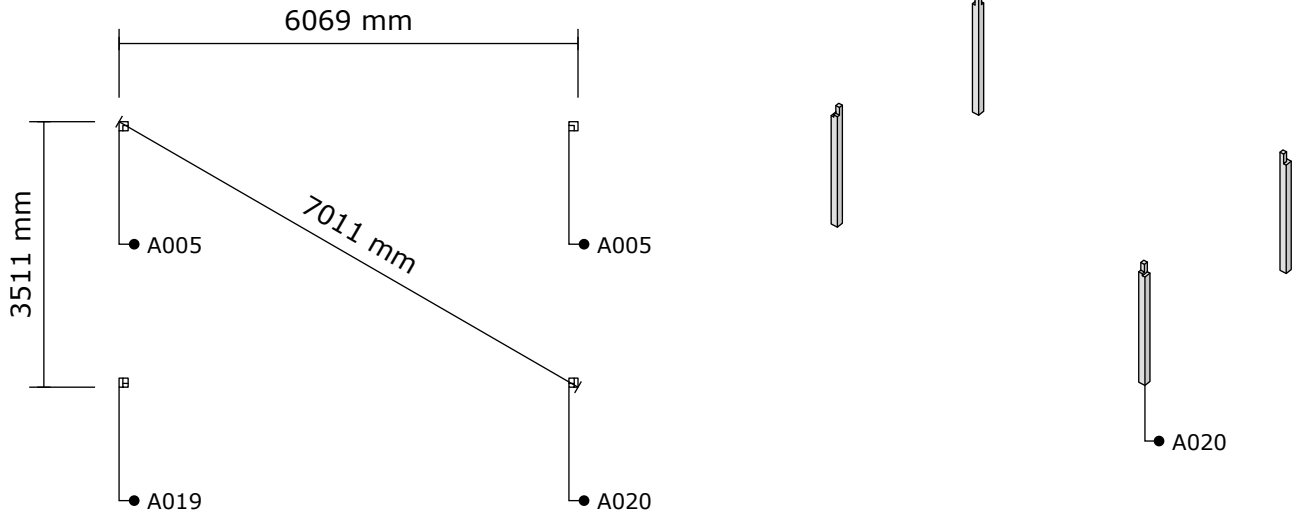

Montage handleiding Carport Arro

Stuklijst

pos.	omschrijving / description	aantal / nombre	dikte / épaisseur	breedte / largeur	lengte / longueur
A005	steunpaal	2	120 mm	120 mm	2310 mm
A019	steunpaal	1	120 mm	120 mm	2310 mm
A020	steunpaal	1	120 mm	120 mm	2310 mm
B001	lengtebalk	2	50 mm	200 mm	5406 mm
C001	dakbalk	7	50 mm	200 mm	5969 mm
D001	hoekversteving	8	45 mm	68 mm	504 mm
E001	steunblok dakrand	36	32 mm	57 mm	298 mm
E002	middenblok dakrand	2	49 mm	49 mm	298 mm
F001	dakrandplank	8	15 mm	140 mm	3000 mm
F002	dakrandplank	8	15 mm	140 mm	2718 mm
K001	Boog	2	70 mm	1540 mm	2100 mm
X001	metalen dakplaat	6	31 mm	1068 mm	5311 mm
Y001	balkdrager 50 mm	8	77 mm	96 mm	130 mm
Y002	metalen dakrandbeugel	5	50 mm	165 mm	298 mm
Y005	balkdrager 50 mm rechts	1	77 mm	96 mm	65 mm
Y006	balkdrager 50 mm links	1	77 mm	96 mm	65 mm
Z002	schroef	403	5x35 mm		
Z006	schroef	68	5x80 mm		
Z007	schroef	32	6x100 mm		
Z015	flensschroef	4	6x180 mm		
Z016	flensschroef	4	6x100 mm		
Z020	schroef	175	6,5x75 mm		
Z021	afdekkap	175			

1.

T Z002 x 60

2.

T Z002 x 60

3.

4.

5.

┌ Z015 x 4
└ Z016 x 4

6.

┌ Z002 x 120
└ Z007 x 16

7.

┌ Z002 x 10

8. (x 4)

(x 4)

└ Z002 x 128

9. perspectif

9. detail

Z002 x 25
Z006 x 68

10.

┆ Z20 x 175
┆ Z21 x 175

details onderdelen