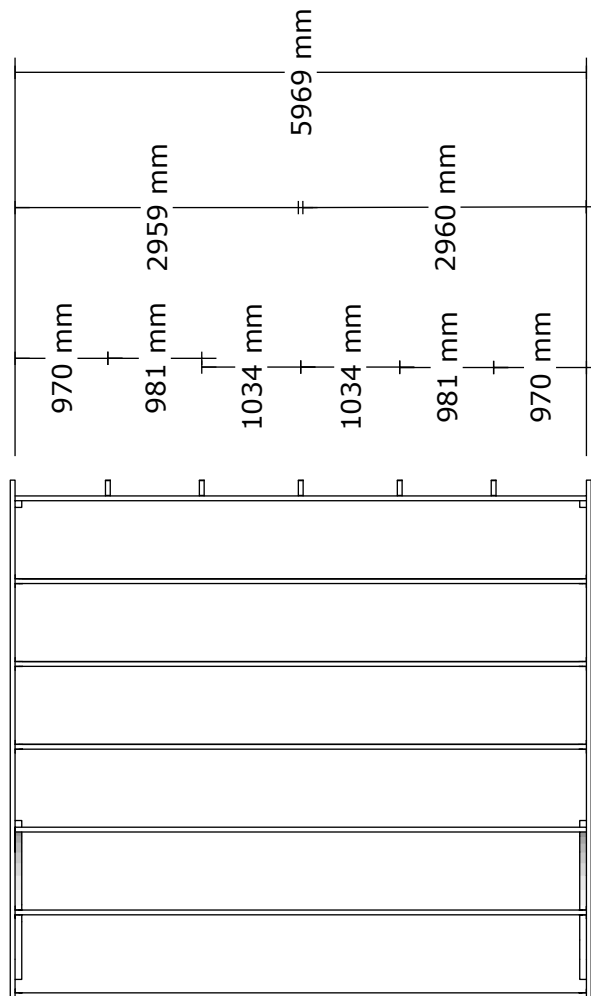

Montage handleiding Carport Arro

Stuklijst

pos.	omschrijving / description	aantal / nombre	dikte / épaisseur	breedte / largeur	lengte / longueur
A005	steunpaal	2	120 mm	120 mm	2310 mm
A019	steunpaal	1	120 mm	120 mm	2310 mm
A020	steunpaal	1	120 mm	120 mm	2310 mm
B001	lengtebalk	2	50 mm	200 mm	5406 mm
C001	dakbalk	7	50 mm	200 mm	5969 mm
D001	hoekversteving	8	45 mm	68 mm	504 mm
E001	steunblok dakrand	36	32 mm	57 mm	298 mm
E002	middenblok dakrand	2	49 mm	49 mm	298 mm
F001	dakrandplank	8	15 mm	140 mm	3000 mm
F002	dakrandplank	8	15 mm	140 mm	2718 mm
K001	Boog	2	70 mm	1540 mm	2100 mm
X001	metalen dakplaat	6	31 mm	1068 mm	5311 mm
Y001	balkdrager 50 mm	8	77 mm	96 mm	130 mm
Y002	metalen dakrandbeugel	5	50 mm	165 mm	298 mm
Y005	balkdrager 50 mm rechts	1	77 mm	96 mm	65 mm
Y006	balkdrager 50 mm links	1	77 mm	96 mm	65 mm
Z002	schroef	403	5x35 mm		
Z006	schroef	68	5x80 mm		
Z007	schroef	32	6x100 mm		
Z015	flensschroef	4	6x180 mm		
Z016	flensschroef	4	6x100 mm		
Z020	schroef	175	6,5x75 mm		
Z021	afdekkap	175			

1.

T Z002 x 60

2.

T Z002 x 60

3.

4.

5.

┌ Z015 x 4
└ Z016 x 4

6.

┌ Z002 x 120
└ Z007 x 16

7.

┌ Z002 x 10

8. (x 4)

(x 4)

└ Z002 x 128

9. perspectif

9. detail

Z002 x 25
Z006 x 68

10.

┆ Z20 x 175
┆ Z21 x 175

details onderdelen