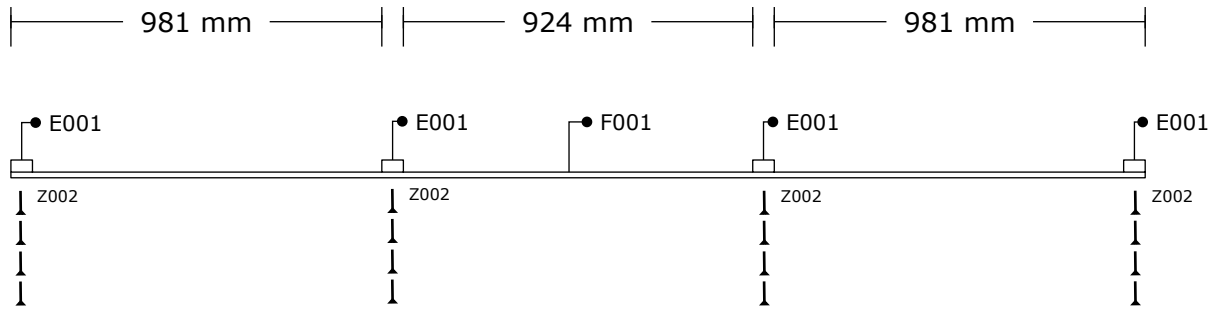

Montage handleiding Carport Arro

Stuklijst

pos.	omschrijving / description	aantal / nombre	dikte / épaisseur	breedte / largeur	lengte / longueur
A005	steunpaal	2	120 mm	120 mm	2310 mm
A019	steunpaal	1	120 mm	120 mm	2310 mm
A020	steunpaal	1	120 mm	120 mm	2310 mm
B001	lengtebalk	2	50 mm	200 mm	5406 mm
C001	dakbalk	7	50 mm	200 mm	5969 mm
D001	hoekversteving	8	45 mm	68 mm	504 mm
E001	steunblok dakrand	36	32 mm	57 mm	298 mm
E002	middenblok dakrand	2	49 mm	49 mm	298 mm
F001	dakrandplank	8	15 mm	140 mm	3000 mm
F002	dakrandplank	8	15 mm	140 mm	2718 mm
K001	Boog	2	70 mm	1540 mm	2100 mm
X001	metalen dakplaat	6	31 mm	1068 mm	5311 mm
Y001	balkdrager 50 mm	8	77 mm	96 mm	130 mm
Y002	metalen dakrandbeugel	5	50 mm	165 mm	298 mm
Y005	balkdrager 50 mm rechts	1	77 mm	96 mm	65 mm
Y006	balkdrager 50 mm links	1	77 mm	96 mm	65 mm
Z002	schroef	403	5x35 mm		
Z006	schroef	68	5x80 mm		
Z007	schroef	32	6x100 mm		
Z015	flensschroef	4	6x180 mm		
Z016	flensschroef	4	6x100 mm		
Z020	schroef	175	6,5x75 mm		
Z021	afdekkap	175			

6.

┌ Z002 x 120
└ Z007 x 16

7.

┌ Z002 x 10

8. (x 4)

(x 4)

└ Z002 x 128

9. perspectif

9. detail

Z002 x 25
Z006 x 68

10.

┆ Z20 x 175
┆ Z21 x 175

details onderdelen