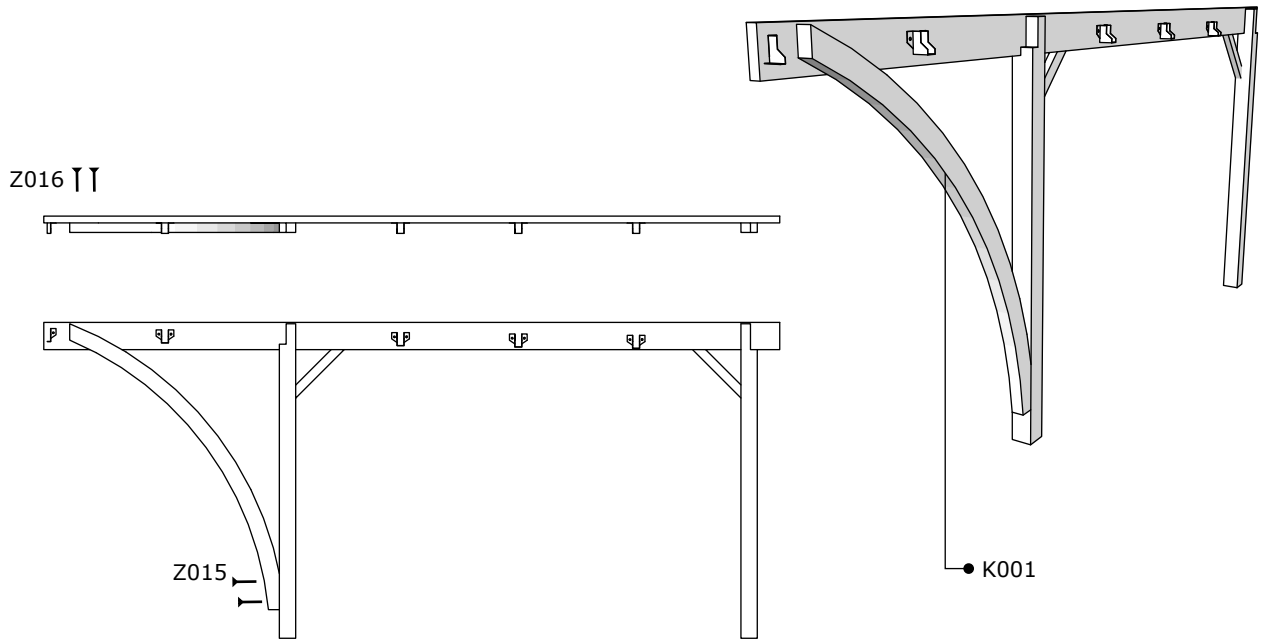

Montage handleiding Carport Arro

Stuklijst

pos.	omschrijving / description	aantal / nombre	dikte / épaisseur	breedte / largeur	lengte / longueur
A005	steunpaal	2	120 mm	120 mm	2310 mm
A019	steunpaal	1	120 mm	120 mm	2310 mm
A020	steunpaal	1	120 mm	120 mm	2310 mm
B001	lengtebalk	2	50 mm	200 mm	5406 mm
C001	dakbalk	7	50 mm	200 mm	5969 mm
D001	hoekversteving	8	45 mm	68 mm	504 mm
E001	steunblok dakrand	36	32 mm	57 mm	298 mm
E002	middenblok dakrand	2	49 mm	49 mm	298 mm
F001	dakrandplank	8	15 mm	140 mm	3000 mm
F002	dakrandplank	8	15 mm	140 mm	2718 mm
K001	Boog	2	70 mm	1540 mm	2100 mm
X001	metalen dakplaat	6	31 mm	1068 mm	5311 mm
Y001	balkdrager 50 mm	8	77 mm	96 mm	130 mm
Y002	metalen dakrandbeugel	5	50 mm	165 mm	298 mm
Y005	balkdrager 50 mm rechts	1	77 mm	96 mm	65 mm
Y006	balkdrager 50 mm links	1	77 mm	96 mm	65 mm
Z002	schroef	403	5x35 mm		
Z006	schroef	68	5x80 mm		
Z007	schroef	32	6x100 mm		
Z015	flensschroef	4	6x180 mm		
Z016	flensschroef	4	6x100 mm		
Z020	schroef	175	6,5x75 mm		
Z021	afdekkap	175			

1.

T Z002 x 60

2.

T Z002 x 60

3.

4.

5.

┌ Z015 x 4
└ Z016 x 4

6.

┌ Z002 x 120
└ Z007 x 16

7.

┌ Z002 x 10

8. (x 4)

(x 4)

└ Z002 x 128

9. perspectif

9. detail

Z002 x 25
Z006 x 68

10.

┆ Z20 x 175
┆ Z21 x 175

details onderdelen