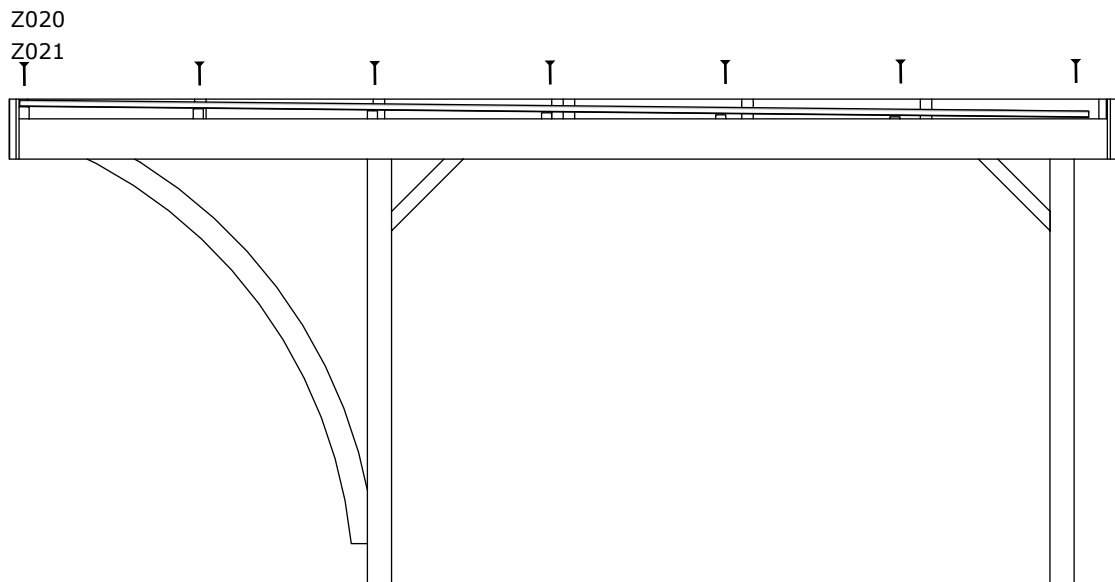

Montage handleiding Carport Arro

Stuklijst

pos.	omschrijving / description	aantal / nombre	dikte / épaisseur	breedte / largeur	lengte / longueur
A005	steunpaal	2	120 mm	120 mm	2310 mm
A019	steunpaal	1	120 mm	120 mm	2310 mm
A020	steunpaal	1	120 mm	120 mm	2310 mm
B001	lengtebalk	2	50 mm	200 mm	5406 mm
C001	dakbalk	7	50 mm	200 mm	5969 mm
D001	hoekversteving	8	45 mm	68 mm	504 mm
E001	steunblok dakrand	36	32 mm	57 mm	298 mm
E002	middenblok dakrand	2	49 mm	49 mm	298 mm
F001	dakrandplank	8	15 mm	140 mm	3000 mm
F002	dakrandplank	8	15 mm	140 mm	2718 mm
K001	Boog	2	70 mm	1540 mm	2100 mm
X001	metalen dakplaat	6	31 mm	1068 mm	5311 mm
Y001	balkdrager 50 mm	8	77 mm	96 mm	130 mm
Y002	metalen dakrandbeugel	5	50 mm	165 mm	298 mm
Y005	balkdrager 50 mm rechts	1	77 mm	96 mm	65 mm
Y006	balkdrager 50 mm links	1	77 mm	96 mm	65 mm
Z002	schroef	403	5x35 mm		
Z006	schroef	68	5x80 mm		
Z007	schroef	32	6x100 mm		
Z015	flensschroef	4	6x180 mm		
Z016	flensschroef	4	6x100 mm		
Z020	schroef	175	6,5x75 mm		
Z021	afdekkap	175			

1.

T Z002 x 60

2.

T Z002 x 60

3.

4.

5.

┌ Z015 x 4
└ Z016 x 4

6.

┌ Z002 x 120
└ Z007 x 16

7.

┌ Z002 x 10

8. (x 4)

(x 4)

└ Z002 x 128

9. perspectif

9. detail

Z002 x 25
Z006 x 68

10.

┆ Z20 x 175
┆ Z21 x 175

details onderdelen