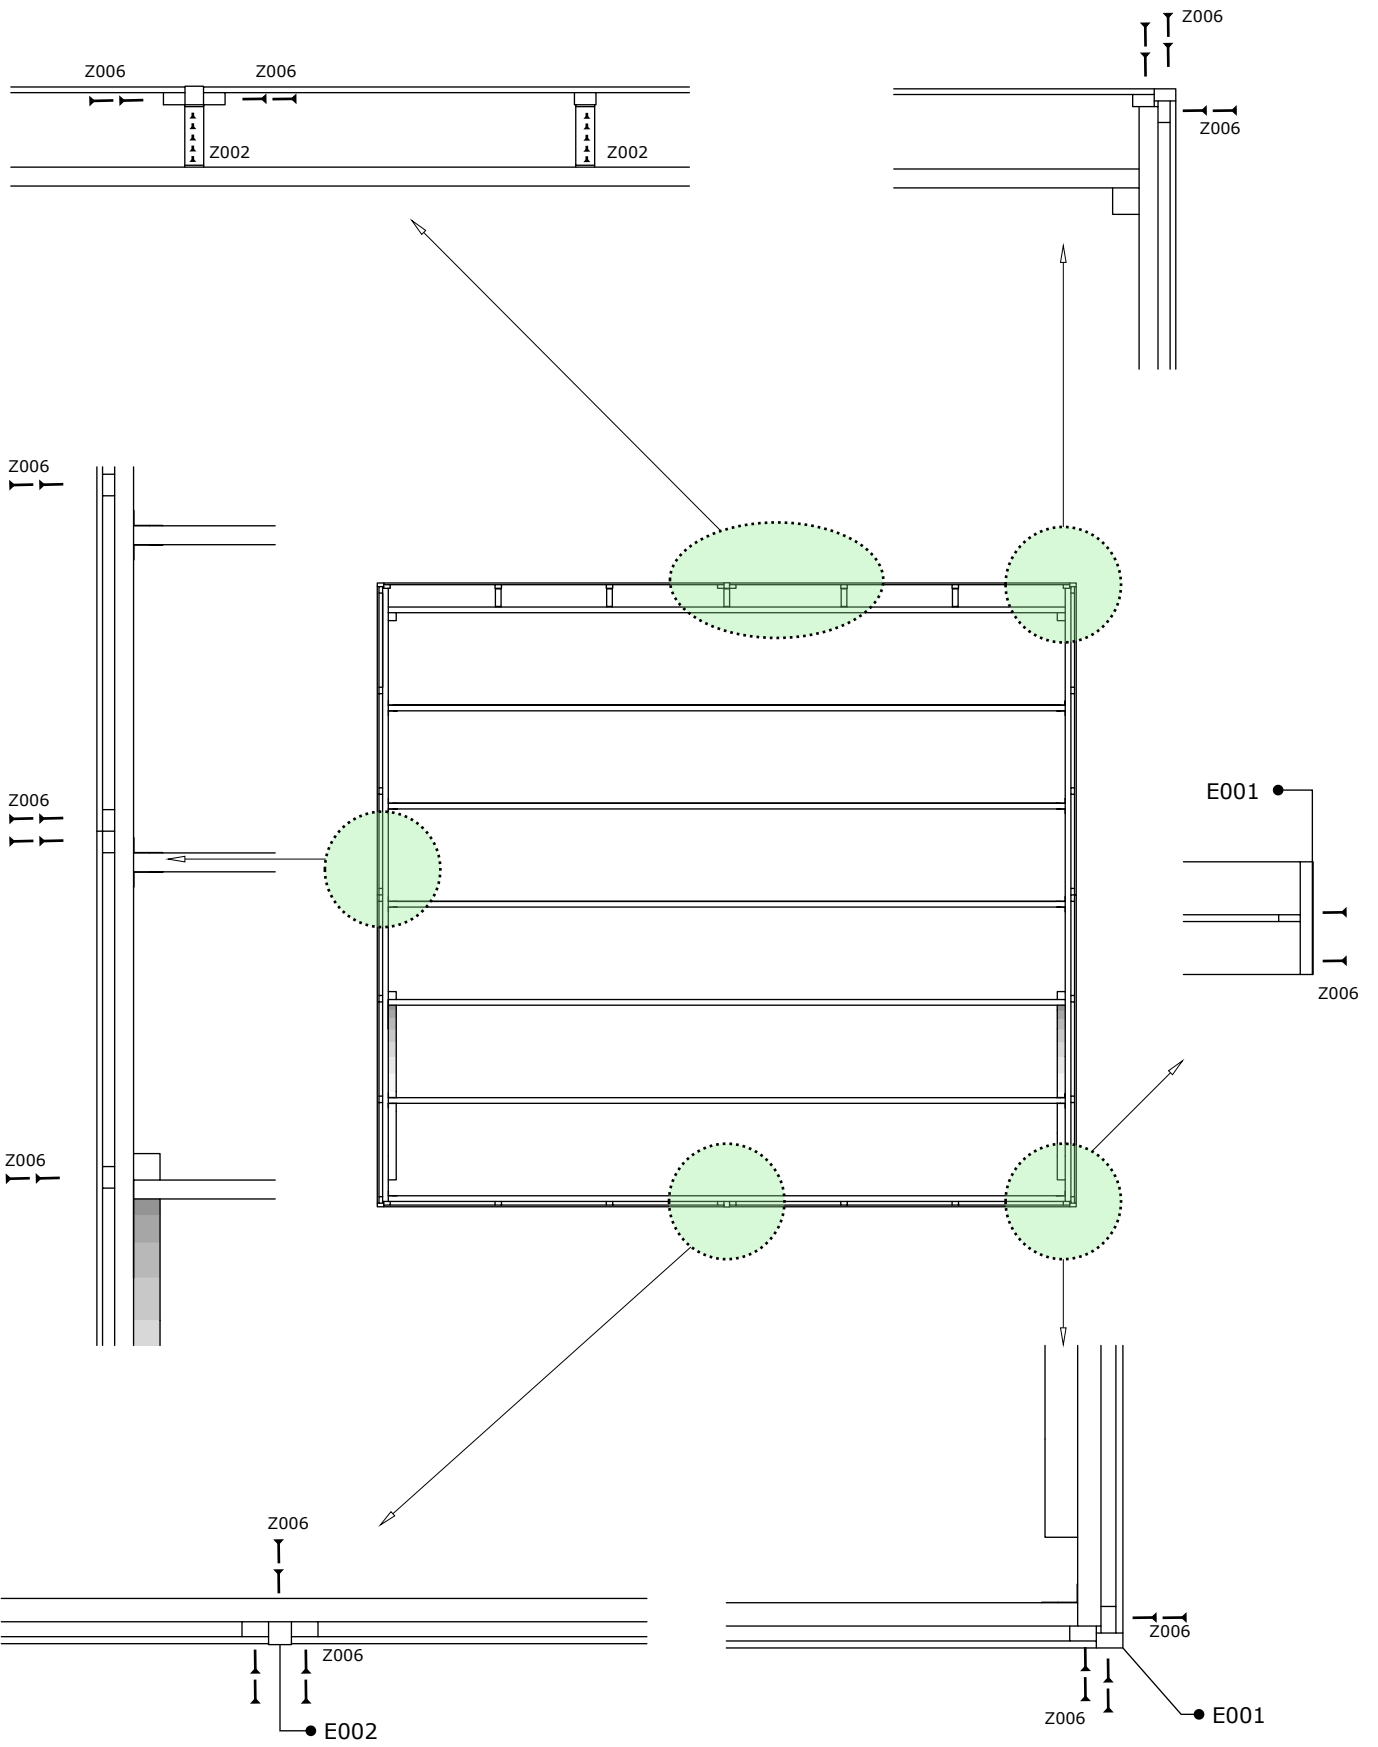

Montage handleiding Carport Arro

Stuklijst

pos.	omschrijving / description	aantal / nombre	dikte / épaisseur	breedte / largeur	lengte / longueur
A005	steunpaal	2	120 mm	120 mm	2310 mm
A019	steunpaal	1	120 mm	120 mm	2310 mm
A020	steunpaal	1	120 mm	120 mm	2310 mm
B001	lengtebalk	2	50 mm	200 mm	5406 mm
C001	dakbalk	7	50 mm	200 mm	5969 mm
D001	hoekversteving	8	45 mm	68 mm	504 mm
E001	steunblok dakrand	36	32 mm	57 mm	298 mm
E002	middenblok dakrand	2	49 mm	49 mm	298 mm
F001	dakrandplank	8	15 mm	140 mm	3000 mm
F002	dakrandplank	8	15 mm	140 mm	2718 mm
K001	Boog	2	70 mm	1540 mm	2100 mm
X001	metalen dakplaat	6	31 mm	1068 mm	5311 mm
Y001	balkdrager 50 mm	8	77 mm	96 mm	130 mm
Y002	metalen dakrandbeugel	5	50 mm	165 mm	298 mm
Y005	balkdrager 50 mm rechts	1	77 mm	96 mm	65 mm
Y006	balkdrager 50 mm links	1	77 mm	96 mm	65 mm
Z002	schroef	403	5x35 mm		
Z006	schroef	68	5x80 mm		
Z007	schroef	32	6x100 mm		
Z015	flensschroef	4	6x180 mm		
Z016	flensschroef	4	6x100 mm		
Z020	schroef	175	6,5x75 mm		
Z021	afdekkap	175			

1.

T Z002 x 60

2.

T Z002 x 60

3.

4.

5.

┌ Z015 x 4
└ Z016 x 4

6.

┌ Z002 x 120
└ Z007 x 16

7.

┌ Z002 x 10

8. (x 4)

(x 4)

└ Z002 x 128

9. perspectif

9. detail

Z002 x 25
Z006 x 68

10.

┆ Z20 x 175
┆ Z21 x 175

details onderdelen